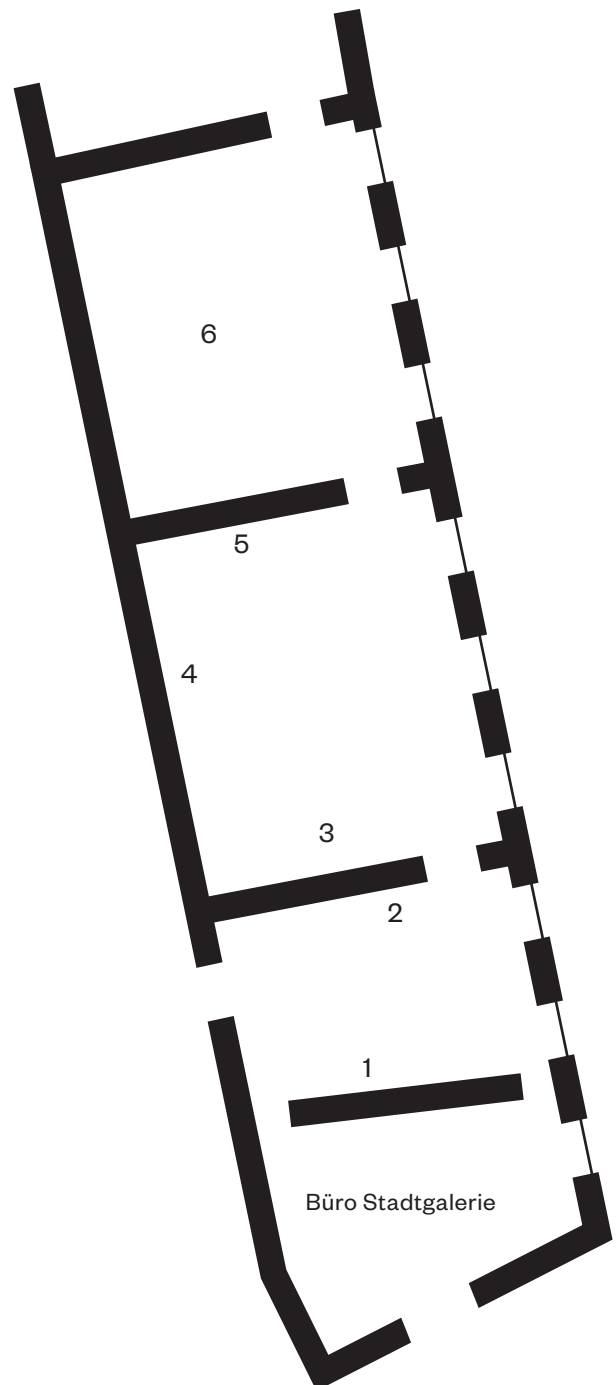

# SAALPLAN

1. *Decent Shit*, 2014/15  
25-teilige Serie  
Kugelschreiber auf Papier  
je 21 x 29.7 cm  
Courtesy die Künstlerin

2. *24012013/2*, 2016  
Tusche auf Papier  
18 x 24 cm  
Courtesy die Künstlerin

3. *Haunted*, 2016  
Bleistift auf Papier  
51 x 57 cm  
Courtesy die Künstlerin

4. *Haunted No 2*, 2016  
Gouache Wandzeichnung  
Dimensionen variabel  
Courtesy die Künstlerin

5. *Karoline Schreiber zeichnet mit verbundenen Augen*, 2016  
Video, ca. 2 min, Loop  
Courtesy die Künstlerin

# SAALPLAN

1. 25022015/2, 2016  
Tusche auf Papier  
21 x 29.7 cm

2. 16032008/2, 2016  
Tusche auf Papier  
30 x 40 cm

3. 11052009/2, 2016  
Tusche auf Papier  
21 x 39.7 cm

4. 16112013/2, 2016  
Tusche auf Papier  
40 x 50 cm